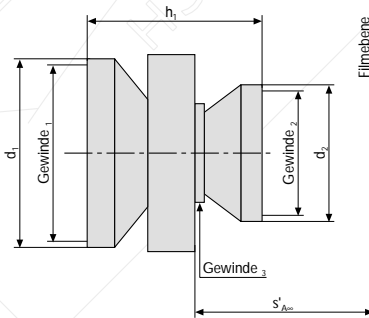

## SUPER-SYMMAR 5,6/ 210 XL ASPHERIC

Gleich zwei bisherige Weitwinkelobjektive (das SUPER-ANGULON 8,0/ 210 und das SUPER-SYMMAR 5,6/ 210 HM) ersetzt das neue SUPER-SYMMAR 5,6/ 210 XL ASPHERIC.

Der Einsatz modernster Asphärentechologie im Hause SCHNEIDER-KREUZNACH steigert die optische Leistung der neuen Konstruktion bis an die Grenzen des theoretisch Machbaren. Dennoch konnte der Preis im Vergleich zum Vorgängermodell deutlich reduziert werden.

Bestandteil der innovativen optischen Konstruktion ist eine geschliffene und polierte Asphäre. Ihr Einsatz steigert aber nicht nur die optischen Qualitäten sondern ermöglicht ebenfalls eine deutliche Gewichtsreduzierung von ehemals 3060 auf jetzt nur noch 2002 g. Ein Vorteil, den die Anwender besonders außerhalb des Studios beim Transport ihrer Ausrüstung zu schätzen wissen.

Ideales Einsatzgebiet dieses Weitwinkelobjektivs ist schließlich die Fotografie vor Ort: Architektur-, Industrie- und Landschaftsaufnahmen mit Großformaten ab 20x25 cm (8x10 inch). Formate für besonders Anspruchsvolle mit exzellenter Detailfülle. Der riesige Bildkreis von 500 mm (bei Blende 22) zeigt selbst an den Bildrändern kaum Farbfehler und ermöglicht den Einsatz bis hin zum außergewöhnlichen Großformat von 30x40 cm (10x12 inch).

Passender Centerfilter: VI (1.5 Blenden)  
ID. Nr.: 10593

Relative Öffnung	Brennweite [mm]	Anlagemaß	Einschraubgewinde für Zubehör	Fassungsdurchmesser vorne	Fassungsdurchmesser hinten	Mechanische Bauhöhe	Anschraubgewinde Verschluss	Verschlusstyp	Gewicht [g]	Bestellnummer
1:5.6	210	$s'A_{\infty}$	Gewinde <sub>1,2</sub>	$d_1$	$d_2$	$h_1$	Gewinde <sub>3</sub>			
		222,8	M135 x 1 M72 x 0.75	140,0	75,0	120,0	M61 x 0.75	Copal 3*	2002	25213