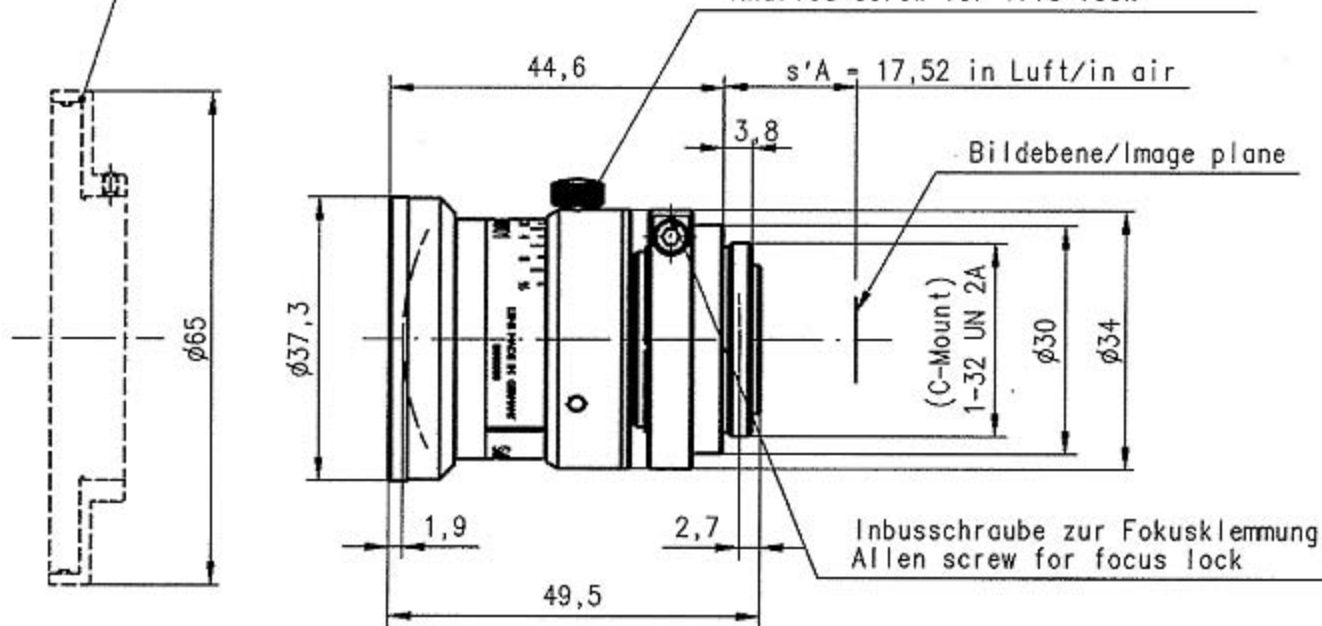

Filterhalter (Zubehör)
Filter holder (accessory)

Rändelschraube zur Blendenklemmung
Knurled screw for iris lock

CINEGON 2,1/6-0901